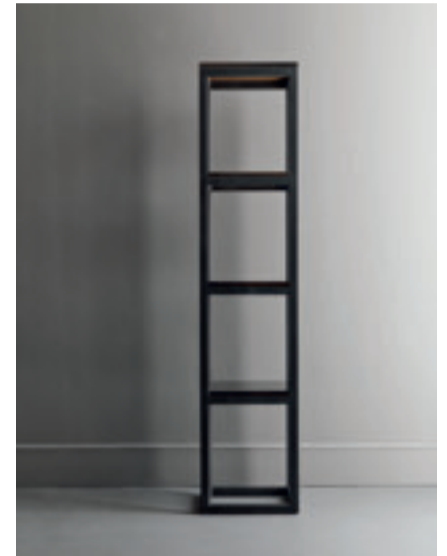

190/250x100x78

M38
consolle

130x40x78

M36
tavolino da salotto

130x80x30

M80
specchio

100x3x220

M86
colonna in ferro e legno